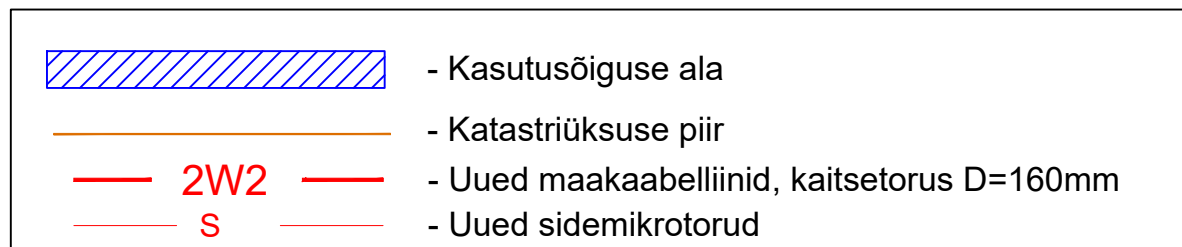

Jrk nr	IKÕ ala Pos nr (Plaanil)	Kinnistu registriosa number	Katastriüksuse tunnus, nimi ja sihttarve;	Asukoht riigite ( nr ja nimi) suhtes ( lõigu algus ja lõpp km);;	Ala pindala ruutmeetrites m <sup>2</sup>
1	Pos 1	7198750	79101:015:0006 17148 Tapa - Koigi tee Transpordimaa	17148 Tapa - Koigi tee 0,73 km- 0,73 km	33 m <sup>2</sup>